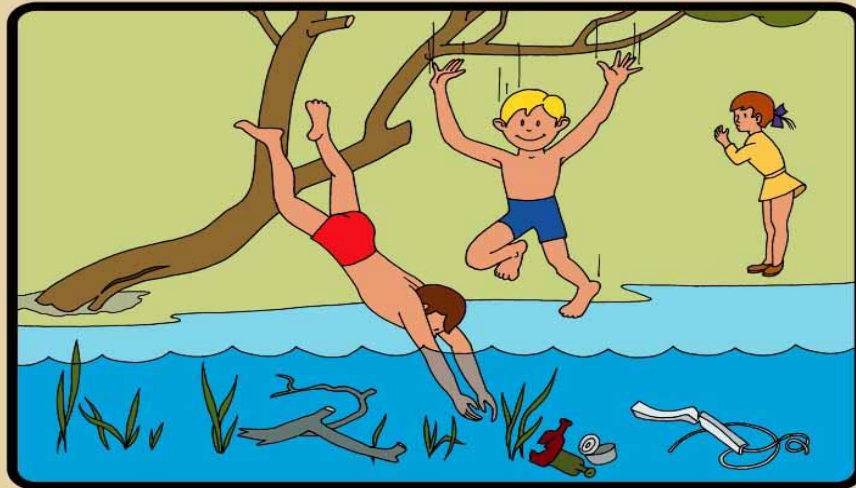

## Купание в необорудованных местах опасно для жизни и здоровья!

Уважаемые жители Волгограда!

**НЕ НЫРЯЙТЕ В НЕЗНАКОМЫХ МЕСТАХ !  
НЕ ИЗВЕСТНО, ЧТО ТАМ МОЖЕТ ОКАЗАТЬСЯ  
НА ДНЕ !**

Как правило, основной причиной гибели людей на водных объектах является несоблюдение правил безопасного поведения во время отдыха на водоеме, а также купание в необорудованных для этих целей местах – на так называемых «диких» пляжах. Теплая погода вынуждает многих людей забыть об осторожности. Одни лезут в воду, будучи в состоянии опьянения, другие плохо представляют последствия своего неразумного поведения на воде, третьи плохо проинформированы об опасностях, которые их подстерегают на не оборудованном водоеме, выбранном ими для купания. Опасность купания на несанкционированных пляжах обусловлена не только их несоответствием гигиеническим нормативам, но и связана с отсутствием спасательных постов, связи с экстренной медицинской помощью и, как следствие, невозможностью оказания своевременной квалифицированной медицинской помощи при возникновении несчастных случаев. Инспекторы также напоминают родителям, что природные водоемы представляют особую опасность для детей. Дети могут броситься без оглядки в воду любого водоема, не поинтересовавшись перед этим, а можно ли в нем купаться.

Родители должны твердо усвоить и выполнять три правила: не разрешать детям посещать водоемы для купания и игр на воде без сопровождения взрослых; не допускать купания детей в необорудованных водоемах; не допускать купания детей без непрерывного нахождения каждого ребенка под наблюдением взрослого человека, знающего правила купания и способного оказать немедленную помощь в случае необходимости.